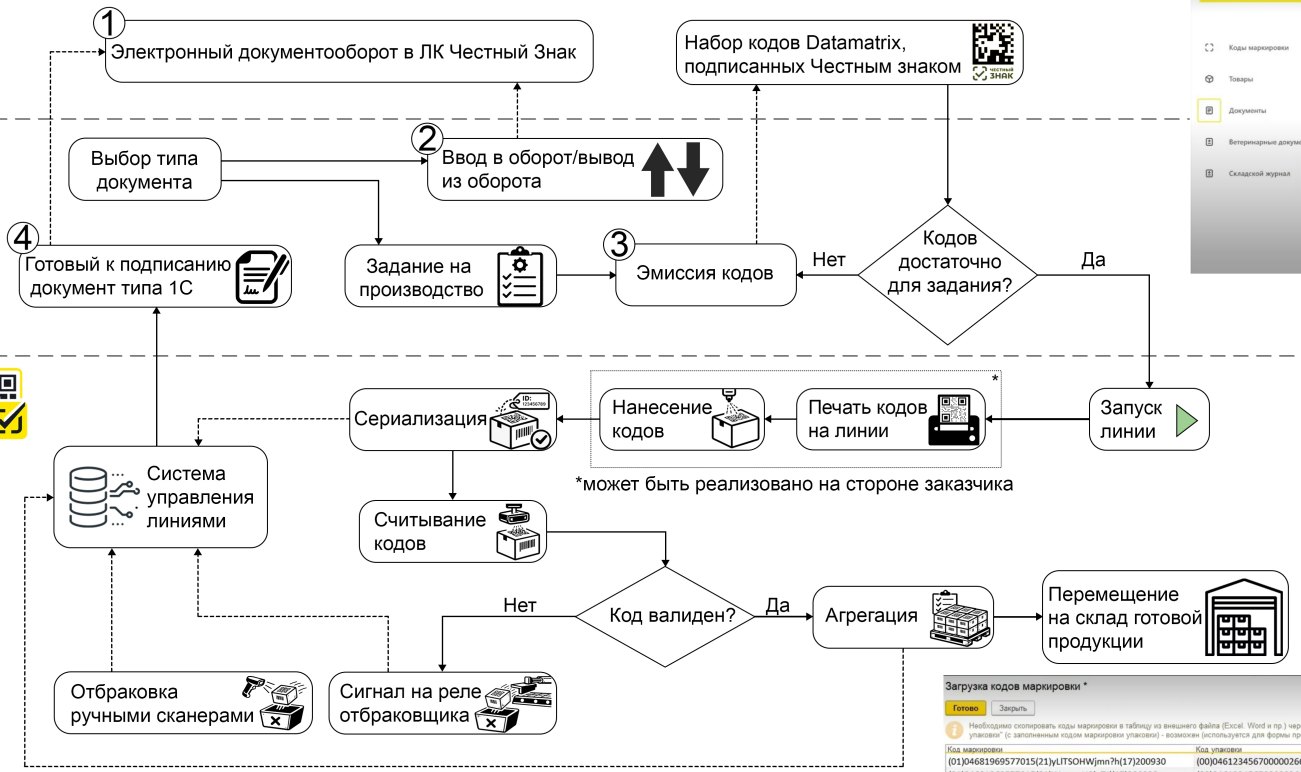

КОНАКОМ

Видеокурс графического интерфейса:

1. Главная страница документа в ЛК Честный Знак

2. Ввод в оборот/вывод из оборота

3. Проверка кода и загрузка кодов маркировки

4. Загрузка кодов маркировки \*

Код маркировки	Код упаковки
(01)04681969577015(21)LITSONHjmn7h(17)200930	(00)046123456700000266
(01)04681969577015(21)Wpr.acU3I_TJ(17)200930	(00)046123456700000266
(01)04681969577015(21)wLmydopPYOG2N(17)200930	(00)046123456700000266
(01)04681969577015(21)WbW7KDotRi6-r(17)200930	(00)046123456700000266
(01)04681969577015(21)W-BIXG/DfHdZ(17)200930	(00)046123456700000266
(01)04681969577015(21)XXNeDndrhGRB(17)200930	(00)046123456700000266